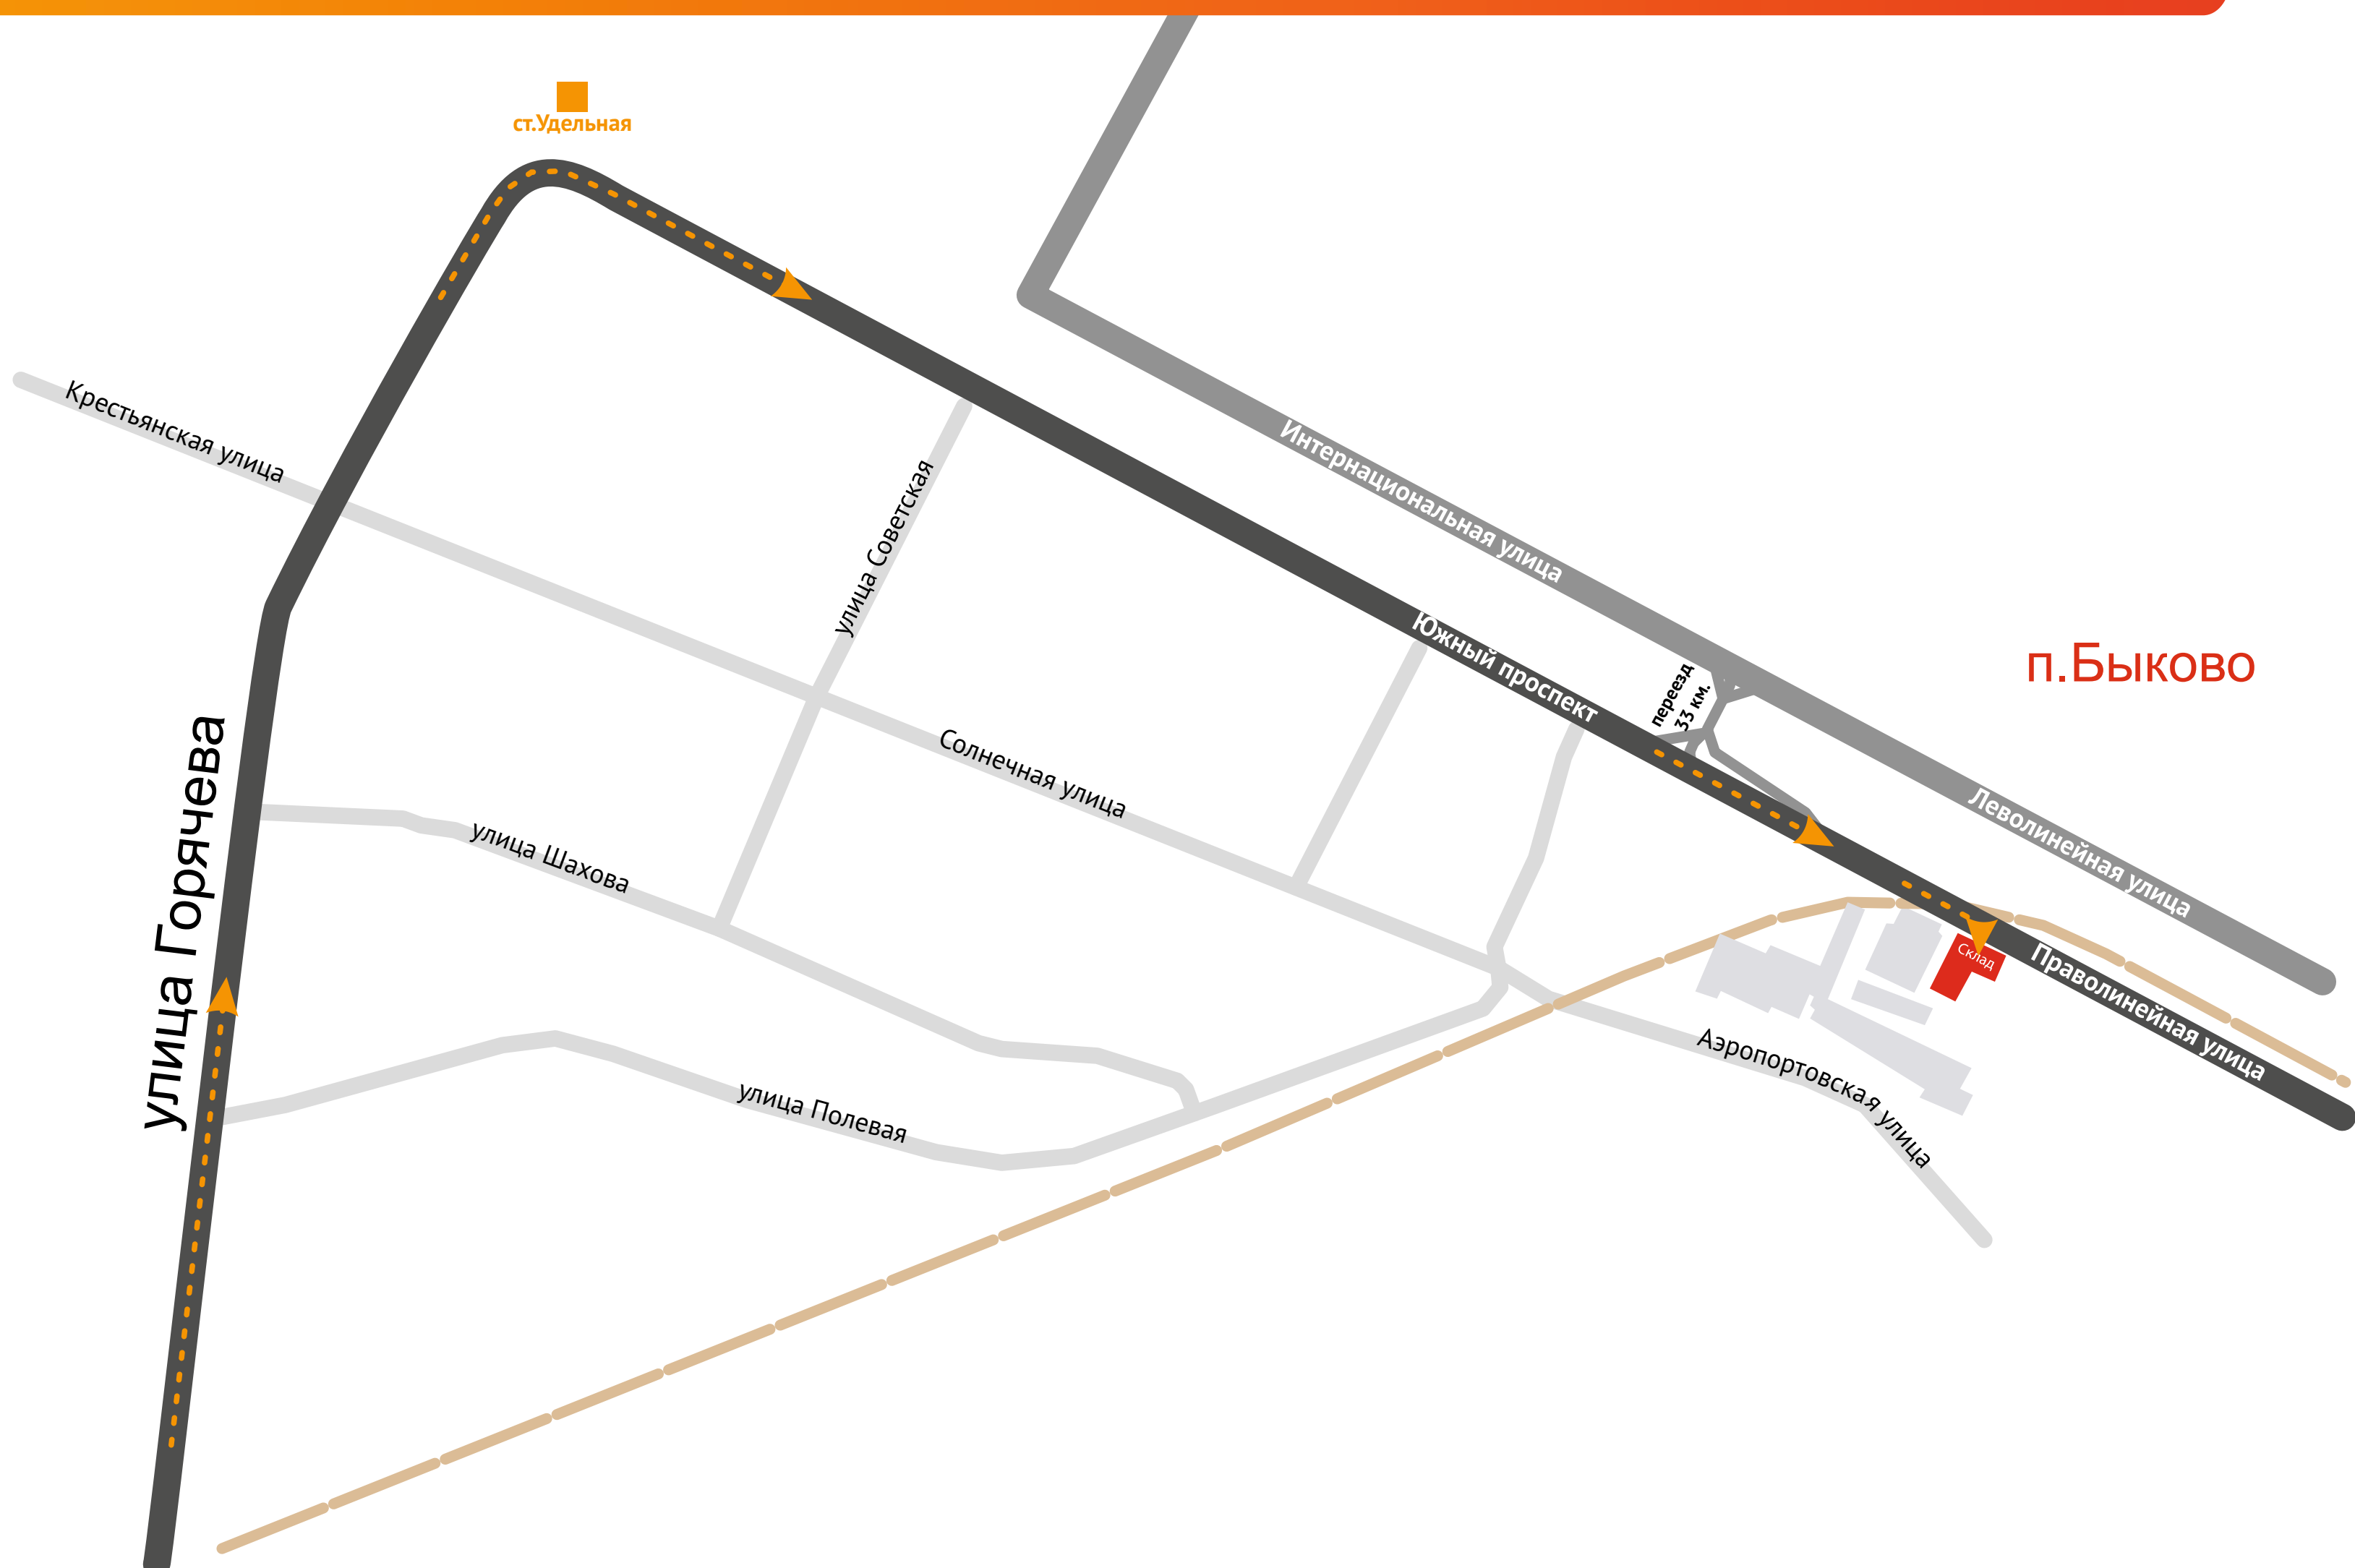

КЛЕЕВЫЕ  
СИСТЕМЫ

пластики  
и пленки

Часы работы склада: Пн-Пт, с 9:00 до 18:00

Многоканальный телефон: 8 (495) 374-70-11

Склад — Юго-восток

Раменский район, п. Быково, ул. Праволинейная, д.1

\*Подробную информацию спрашивайте у менеджеров